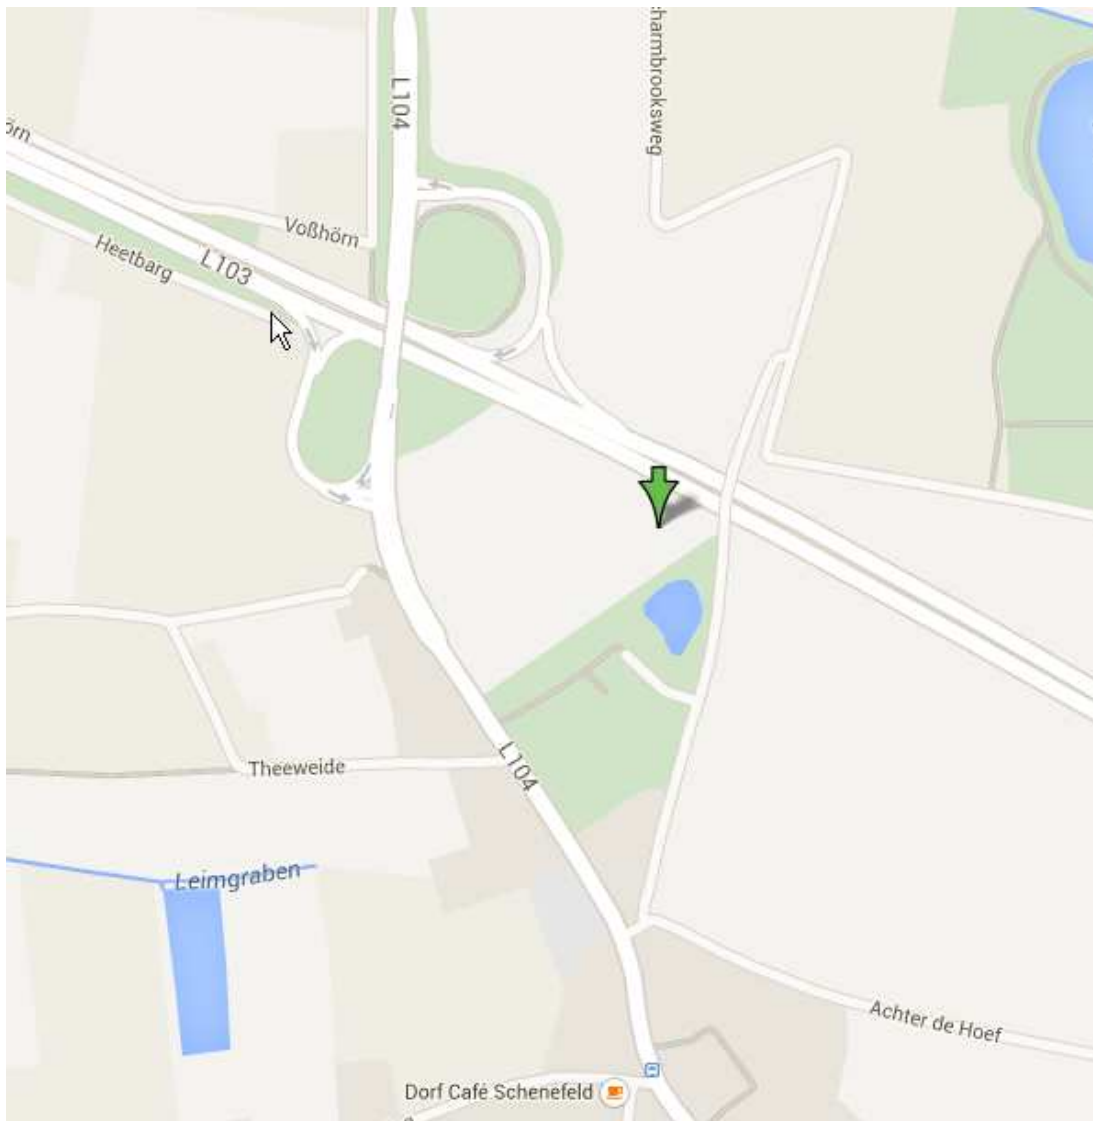

Kontakt

Vorstand: Inga Schwarz
0170/90 535 91
Mc-Black@gmx.de

Trainingsgelände, Anfahrt und Parkmöglichkeiten

Wir trainieren auf dem Gelände der Hundeschule Susanne Venthien.

Die Anschrift lautet:

Scharmbrooksweg, Schenefeld

Von der Halstenbeker Chaussee in den Achter de Hoef einbiegen und dort gleich parken. Den Scharmbrooksweg ca. 200m entlang gehen. Der Platz befindet sich auf der linken Seite und ist ausgeschildert. Sollten Ihr im Scharmbrooksweg direkt parken, beachtet bitte, dass die Einfahrten der Anwohner und Schrebergärten frei bleiben – denn wir sind zu Gast!